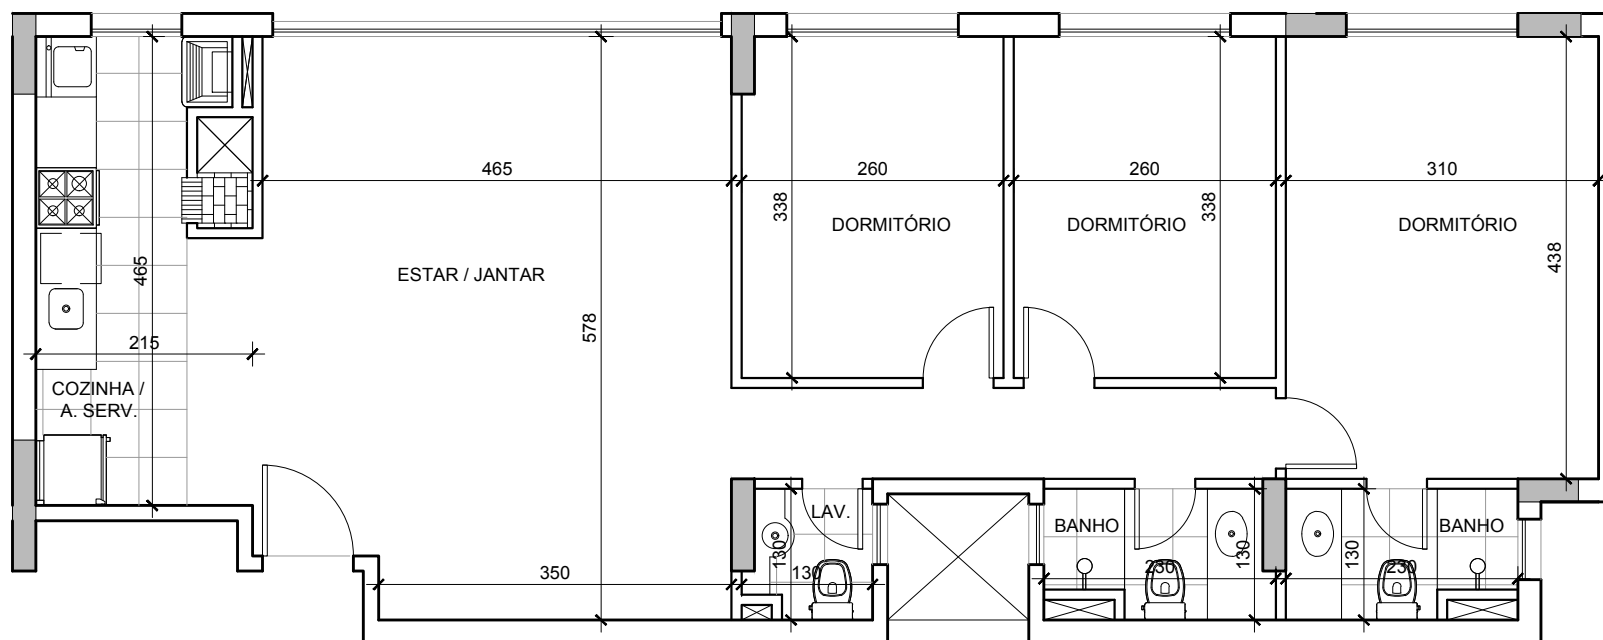

VILLA
Moinhos
MIGUEL TOSTES 240

APTOS 202 A 1202 E 303 A 1203
3 DORMITÓRIOS

 **Saute Mgus**
Histórias bem construídas.

FRANKLIN *Moreira*
ARQUITETOS ASSOCIADOS