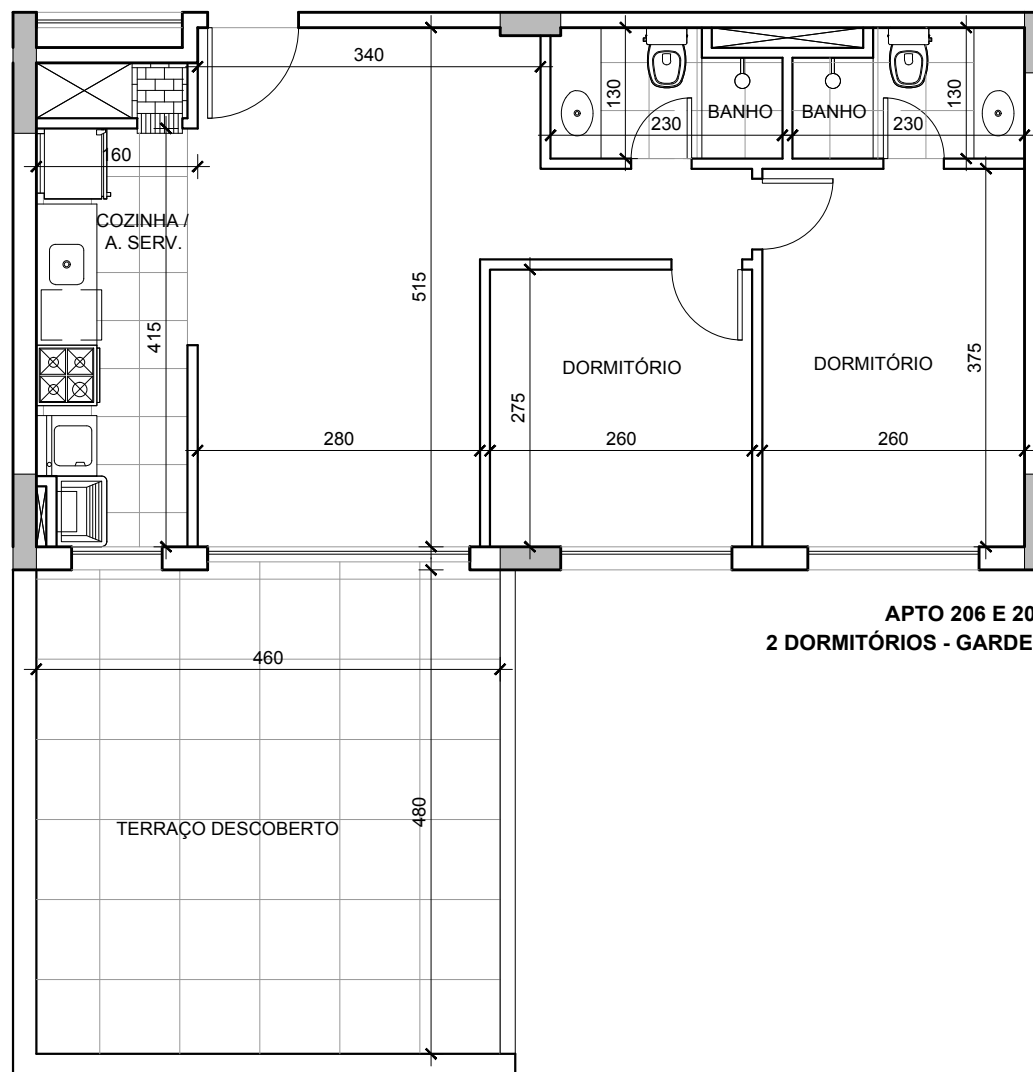

VILLA
Moinhos
MIGUEL TOSTES 240

APTO 206 E 207
2 DORMITÓRIOS - GARDEN

 **Saute Mgus**
Histórias bem construídas.

FRANKLIN *Moreira*
ARQUITETOS ASSOCIADOS