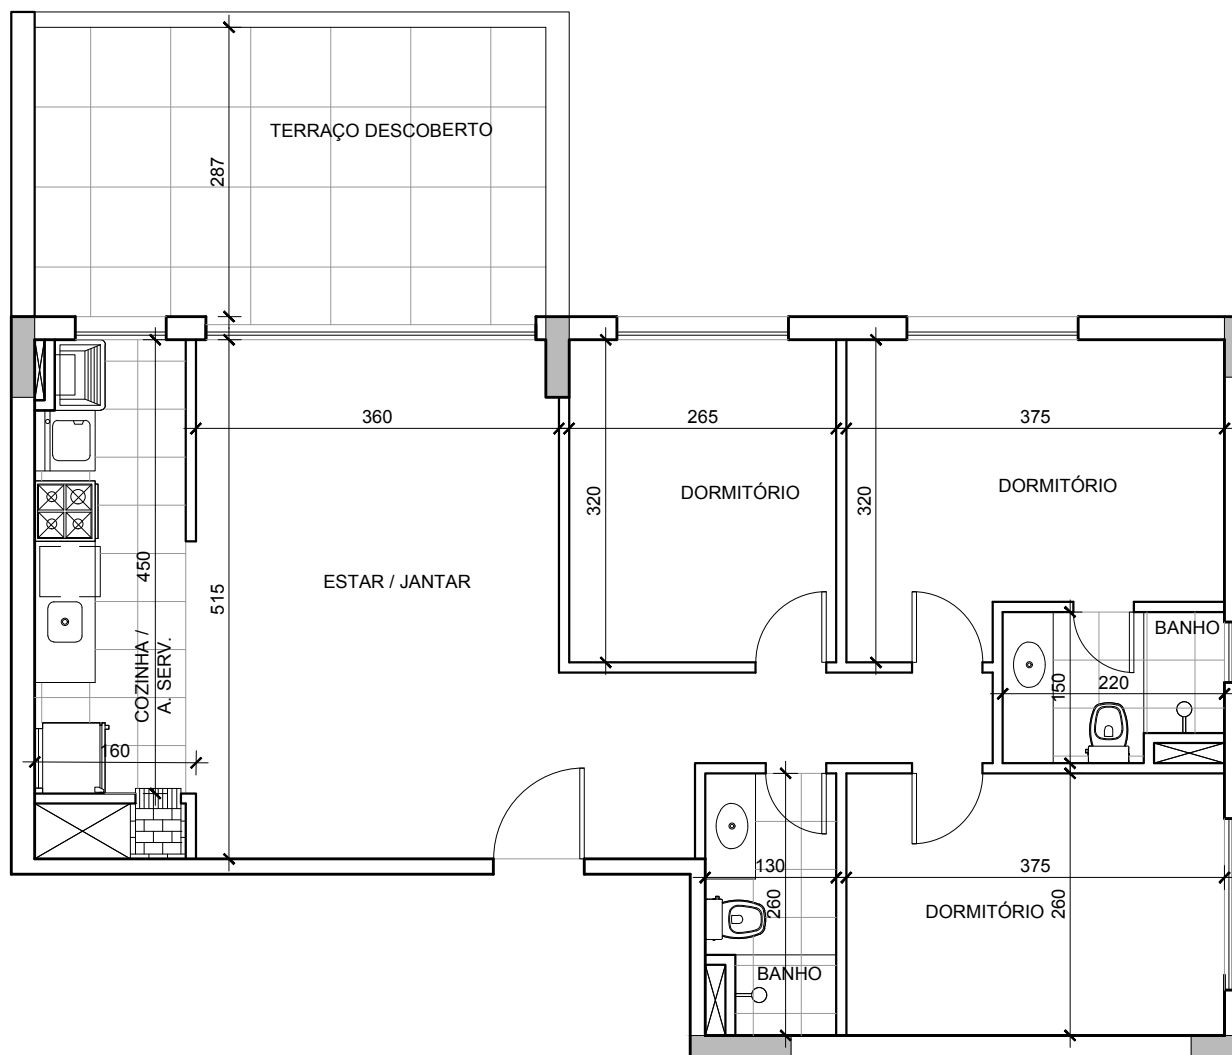

VILLA
Moinhos
MIGUEL TOSTES 240

APTO 210
3 DORMITÓRIOS - GARDEN

 **Saute M Gus**
Histórias bem construídas.

FRANKLIN *Moreira*
ARQUITETOS ASSOCIADOS