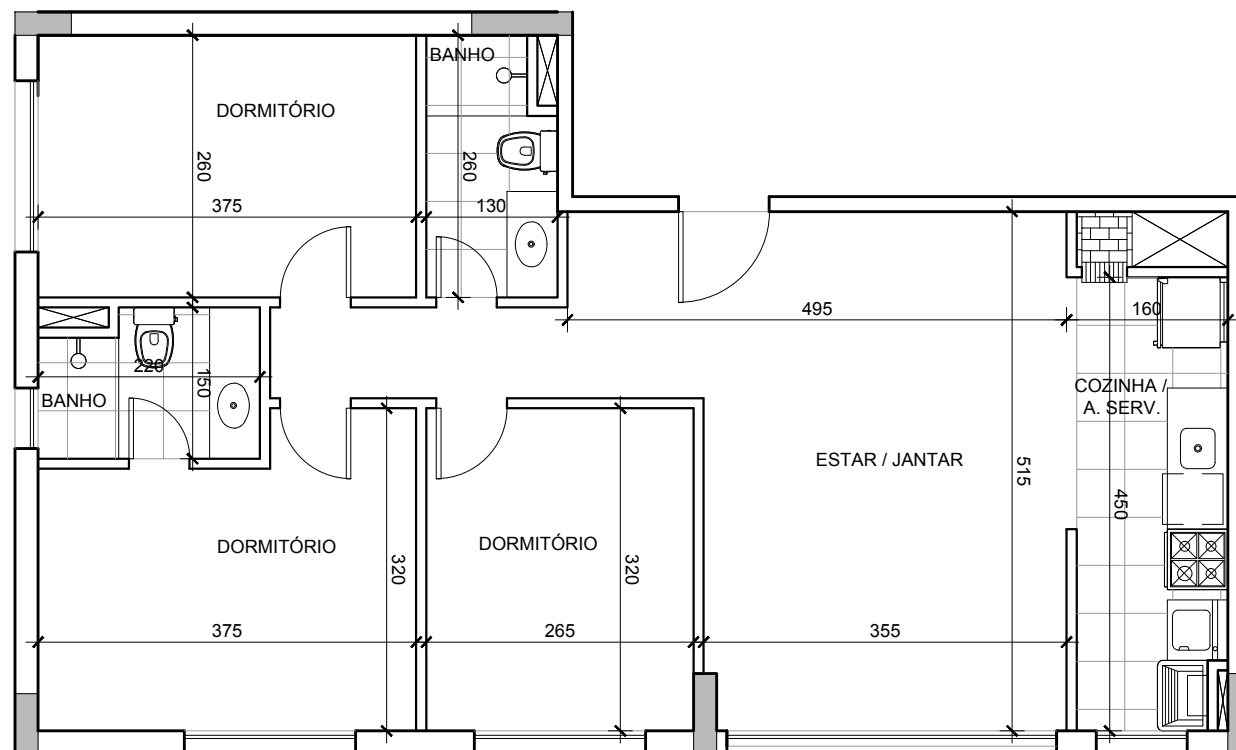

VILLA
Moinhos
MIGUEL TOSTES 240

APTOS 305 A 1205 E 310 A 710
3 DORMITÓRIOS

 **Saute Mgus**
Histórias bem construídas.

FRANKLIN *Moreira*
ARQUITETOS ASSOCIADOS