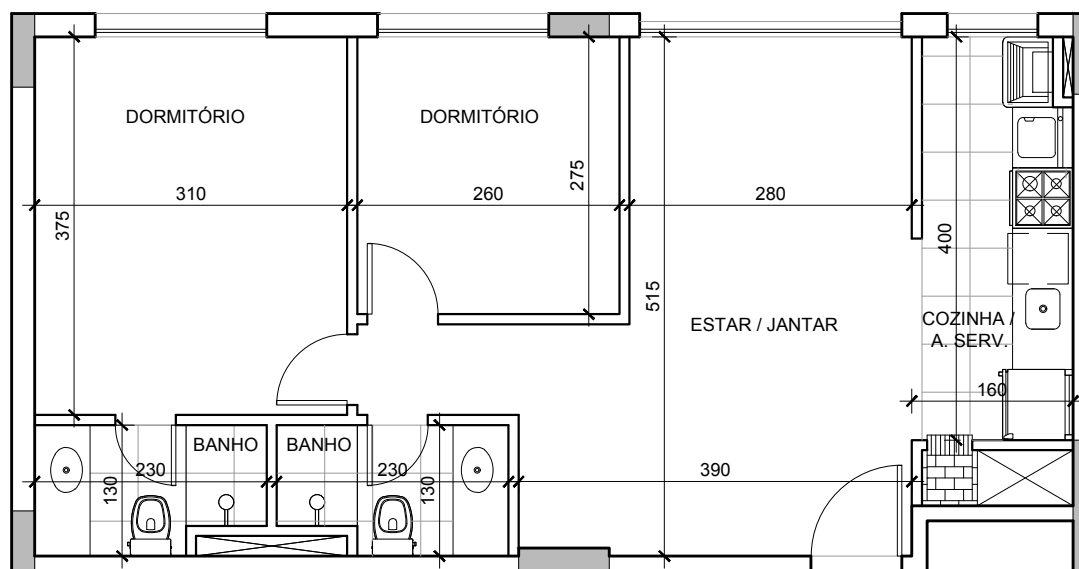

VILLA
Moinhos
MIGUEL TOSTES 240

APTOS 201 A 1201 E 304 A 1204
2 DORMITÓRIO

 **Saute Mgas**
Histórias bem construídas.

FRANKLIN *Moreira*
ARQUITETOS ASSOCIADOS