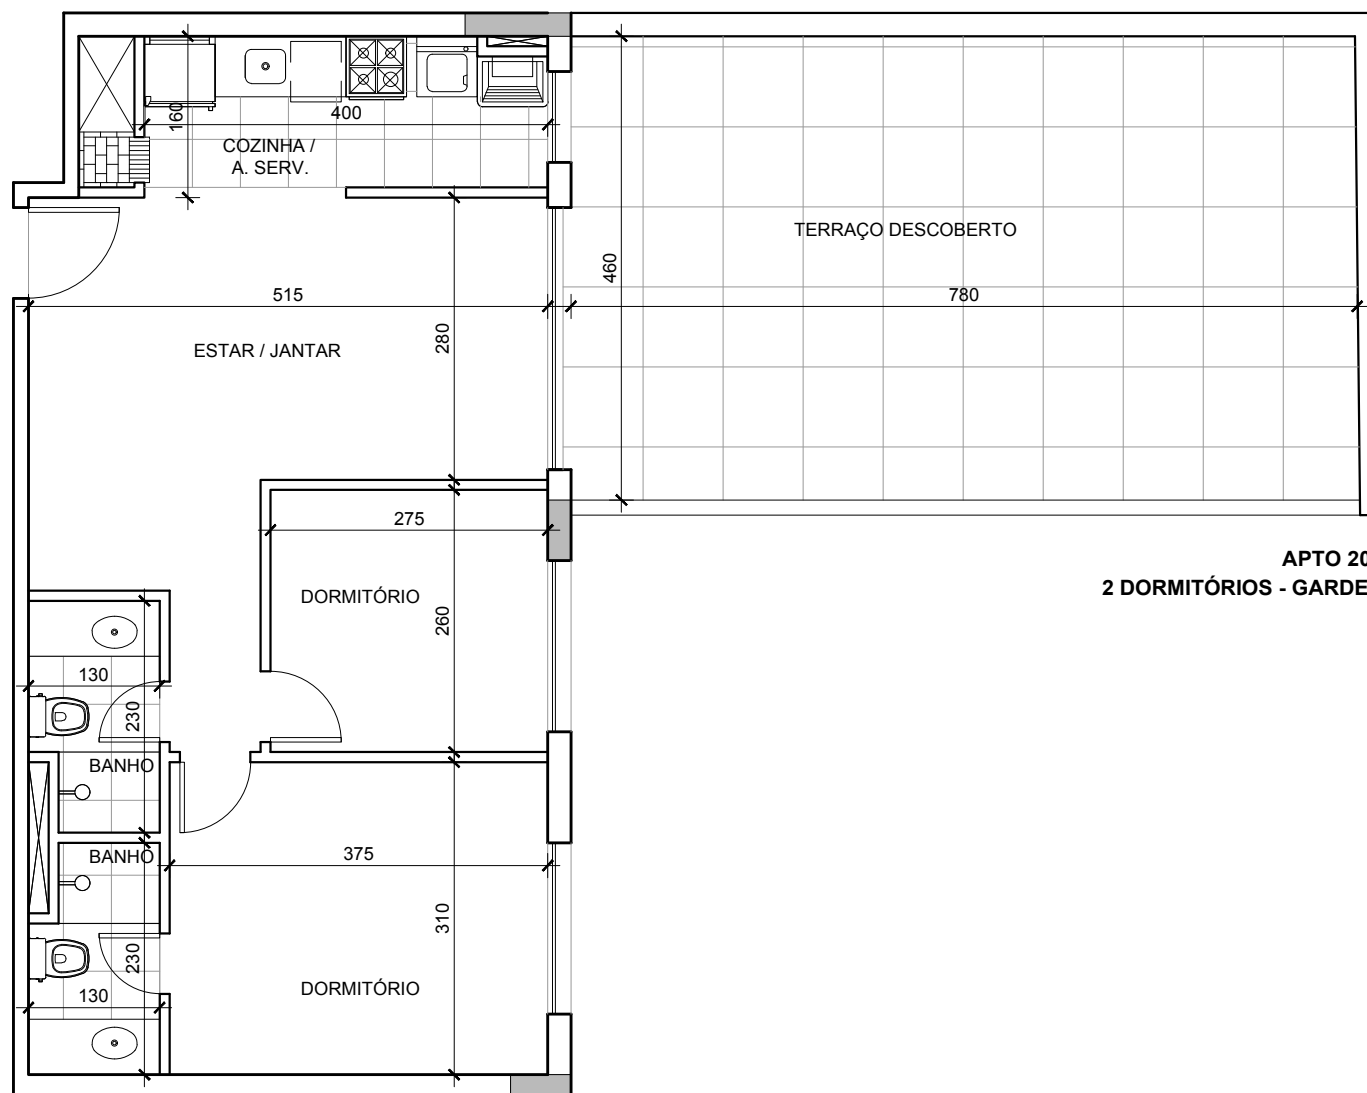

VILLA
Moinhos

MIGUEL TOSTES 240

APTO 204
2 DORMITÓRIOS - GARDEN

 **Saute Mgus**
Histórias bem construídas.

FRANKLIN *Moreira*
ARQUITETOS ASSOCIADOS