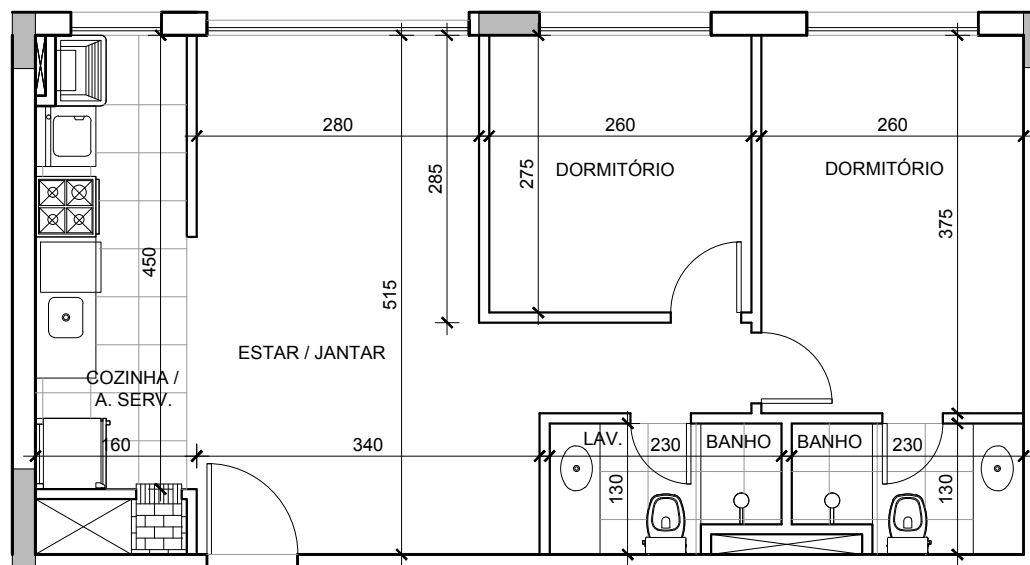

VILLA
Moinhos
MIGUEL TOSTES 240

APTO 309 A 1009
2 DORMITÓRIOS

 **Saute Mgus**
Histórias bem construídas.

FRANKLIN *Moreira*
ARQUITETOS ASSOCIADOS